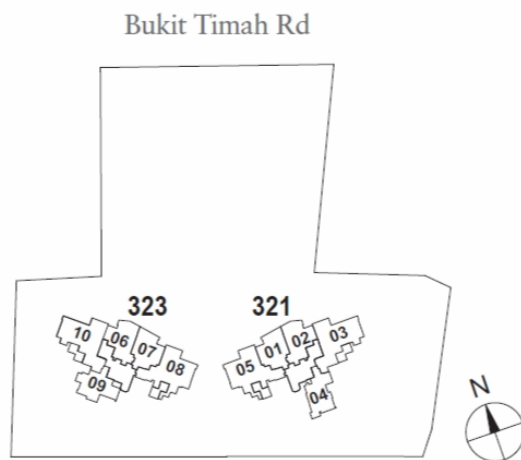

Block 321 Bukit Timah Road (Singapore 259781)

Flr \ Unit	1		2		3		4		5	
	Type	Area (sqft)	Type	Area (sqft)	Type	Area (sqft)	Type	Area (sqft)	Type	Area (sqft)
24	A1-PH	753	A2-PH	797	B1-PH	1227	A3-PH	786	B2-PH	1281
23	A1	753	A2	797	B1	1227	A3	786	B2	1281
22	A1	753	A2	797	B1	1227	A3	786	B2	1281
21	A1	753	A2	797	B1	1227	A3	786	B2	1281
20	A1	753	A2	797	B1	1227	A3	786	B2	1281
19	A1	753	A2	797	B1	1227	A3	786	B2	1281
18	A1	753	A2	797	B1	1227	A3	786	B2	1281
17	A1	753	A2	786	B1	1227	A3	786	B2	1281
16	A1	753	A2	786	B1	1227	A3	786	B2	1281
15	A1	753	A2	786	B1	1227	A3	786	B2	1281
14	A1	764	A2	786	B1	1227	A3	786	B2	1281
13	A1	764	A2	786	B1	1227	A3	786	B2	1281
12	A1	764	A2	786	B1	1227	A3	786	B2	1281
11	A1	764	A2	786	B1	1227	A3	786	B2	1281
10	A1	764	A2	786	B1	1227	A3	786	B2	1281
9	A1	764	A2	786	B1	1227	A3	786	B2	1281
8	A1	764	A2	786	B1	1227	A3	786	B2	1281
7	A1	764	A2	786	B1	1227	A3	786	B2	1281
6	A1	764	A2	786	B1	1227	A3	786	B2	1281
5	A1	753	A2	797	B1	1227	A3	786	B2	1281
4	A1	753	A2	797	B1	1227	A3	786	B2	1281
3	A1	753	A2	797	B1	1227	A3	786	B2	1281
2	A1-A	753	A2-A	797	B1	1227	A3	786	B2	1281

Legend

	2 Bedroom
	3 Bedroom

Keyplan

This keyplan is not to scale